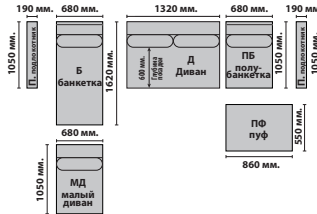

## Соренто Угловой диван

- Механизм трансформации: «Венеция»
- Сиденье «Змейка»
- Габариты: М 2700x1670 мм
- Спальное место: М 2050x1180 мм

## Мартин Большой диван

- Механизм трансформации: «Дельфин»
- Наполнение: пружинный блок, ППУ
- Габариты: 2200x1020 мм
- Спальное место: 1950x1320 мм

## Честер Модульный диван

- Механизм трансформации: «Тик-Так»
- Наполнение: пружинный блок, ППУ
- Габариты: 3060x1620 мм
- Спальное место: 2680x1560 мм

Спальное место 2680x1560 мм.  
Габариты 3060x1620  
Высота посадочного места - 500 мм.  
Высота подушки от посадочного места - 550 мм.  
Высота подлокотников - 660 мм.

## Доминик Угловой диван

- Механизм трансформации: «Тройная трансформация»
- Сиденье - пружинный блок
- Габариты: 2350x1650 мм
- Спальное место: 2200x1580 мм